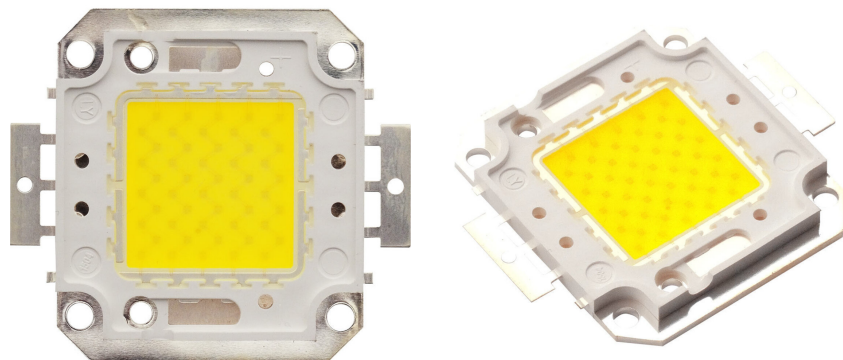

ProduseLED.ro | Telefon: 0731822886 | Email: office@produseled.com

www.produseculed.ro

Vezi mai multe detalii despre acest produs aici