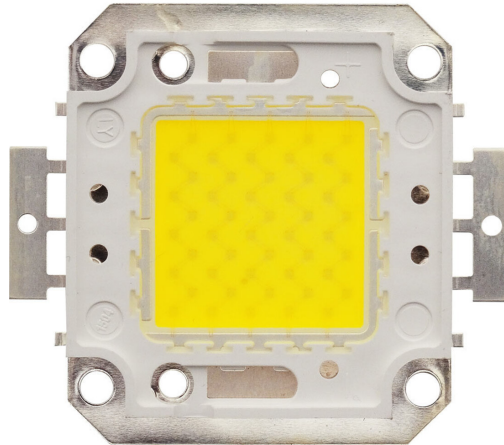

**Produse***cu***LED****FISA TEHNICA - Cip LED COB 50W, Alb Cald****Cod produs:** C-LED50WWW**Caracteristici Tehnice - Cip LED COB 50W, Alb Cald**

Categorie produs	Componente LED
Durata de viata	30.000 ore
Flux luminos	90 lumeni / Watt
Garantie	6 luni
Grad de Protectie	IP20
Numar LED-uri	1
Putere	50W
Temperatura de culoare	Alb cald (2700K - 3000K)
Tip LED	COB
Unghiul de lumina	160 grade