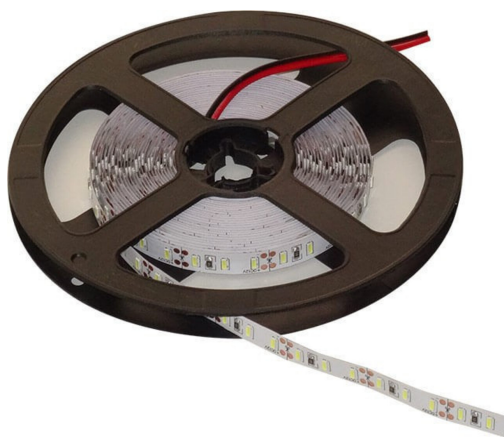

Produse^{CW}**LED****FISA TEHNICA - Banda LED 12W, 120x4014, IP20, Lumina Rece****Cod produs:** BL4014IP20CW**Caracteristici Tehnice - Banda LED 12W, 120x4014, IP20, Lumina Rece**

Accesorii pentru functionare (nu sunt incluse)	Transformator 220V-12V
Aplicatii Banda LED	Iluminat de uz casnic pentru holuri, scari, trasee, ferestre, hoteluri, teatre, cluburi, mall-uri, festivaluri, spectacole, iluminat decorativ arhitectural, arcada, iluminat de siguranta sau de urgenta, iluminat mascat, iluminat publicitate
Banda adeziva	Da
Cablaj Alimentare	2 fire x 20 cm la ambele capete
Cantitate LED / Serie	3 LED-uri 4014
Categorie produs	Banda LED 12V
Declaratie de conformitate	Da
Durata de viata	25.000 ore
Garantie	24 luni
Grad de Protectie	IP20
Inaltime	2 mm
Latime Banda LED	8 mm
Lungime Banda LED	5 m
Numar LED-uri	120 LED-uri pe metru
Numar LED-uri / Rola	600 LED-uri
Pachetul contine	Banda LED cu lungimea de 5 metri
Putere	12W

Silicon	Nu
Temperatura de culoare	Alb rece (6000K - 6500K)
Tensiune Alimentare	12V
Tip LED	4014
Transformator recomandat pentru 5 metri	Minim 60W / 5A
Unghiul de lumina	160 grade

Galerie Imagini Produs