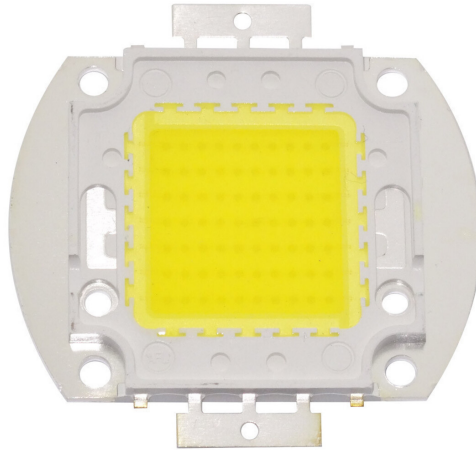

Produse*cu***LED****FISA TEHNICA - Cip LED COB 70W, Alb Rece****Cod produs:** C-LED70WCW**Caracteristici Tehnice - Cip LED COB 70W, Alb Rece**

Categorie produs	Componente LED
Durata de viata	30.000 ore
Flux luminos	90 lumeni / Watt
Garantie	6 luni
Grad de Protectie	IP20
Numar LED-uri	1
Putere	70W
Temperatura de culoare	Alb rece (6000K - 6500K)
Tip LED	COB
Unghiul de lumina	160 grade