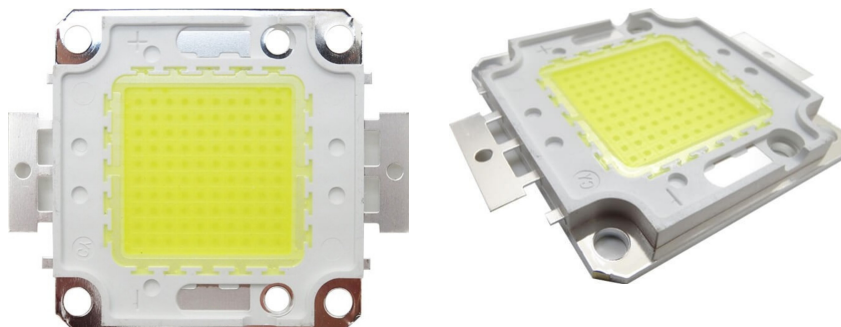

Galerie Imagini Produs