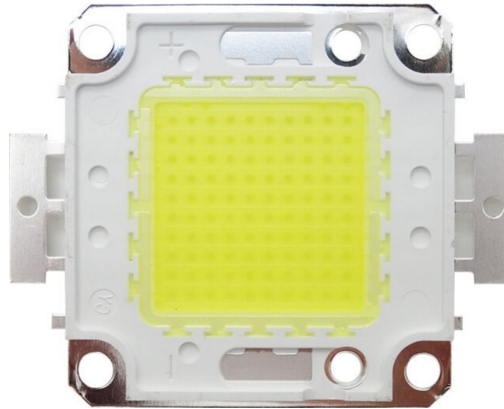

**ProduseLED****FISA TEHNICA - Cip LED COB 100W, Alb Rece****Cod produs:** C-LED100WCW**Caracteristici Tehnice - Cip LED COB 100W, Alb Rece**

Categorie produs	Componente LED
Durata de viata	30.000 ore
Flux luminos	90 lumeni / Watt
Garantie	6 luni
Grad de Protectie	IP20
Numar LED-uri	1
Putere	100W
Temperatura de culoare	Alb rece (6000K - 6500K)
Tip LED	COB
Unghiul de lumina	160 grade