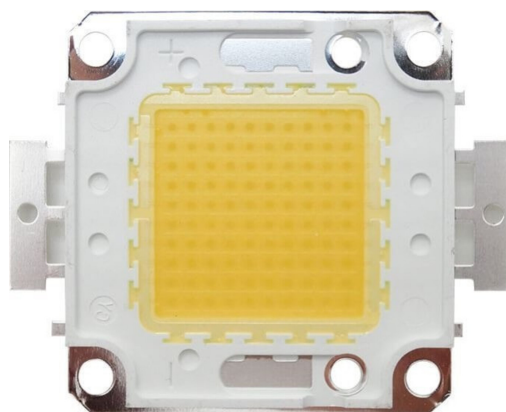

## FISA TEHNICA - Cip COB LED 100W, Alb Cald

**Cod produs:** C-LED100WWW

### Caracteristici Tehnice - Cip COB LED 100W, Alb Cald

Categorie produs	Componente LED
Durata de viata	30.000 ore
Flux luminos	90 lumeni / Watt
Garantie	6 luni
Grad de Protectie	IP20
Numar LED-uri	1
Putere	100W
Temperatura de culoare	Alb cald (2700K - 3000K)
Tip LED	COB
Unghiul de lumina	160 grade