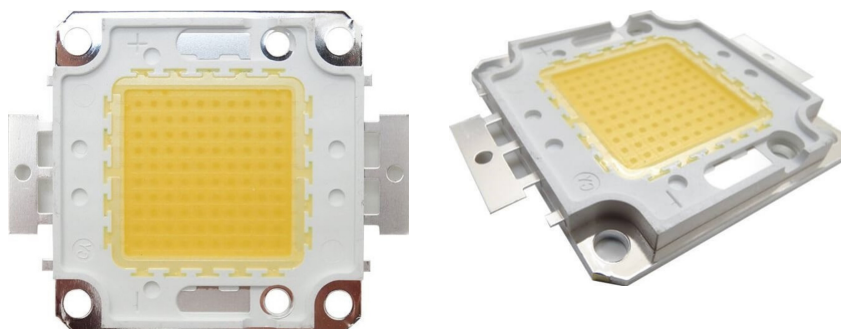

Galerie Imagini Produs