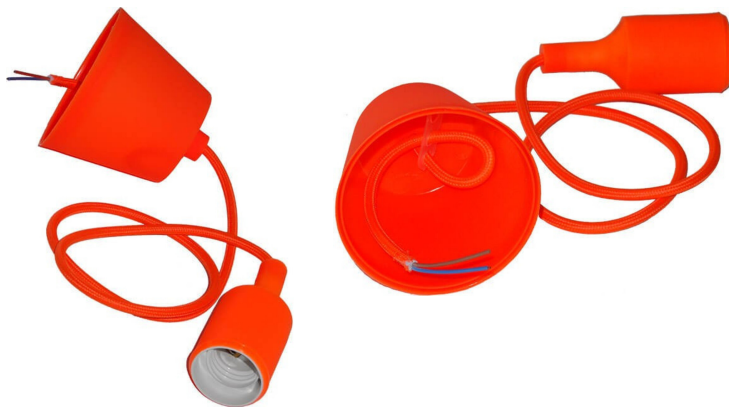

ProduseLED.ro | Telefon: 0731822886 | Email: office@produseled.com

www.produseculed.ro

Vezi mai multe detalii despre acest produs aici