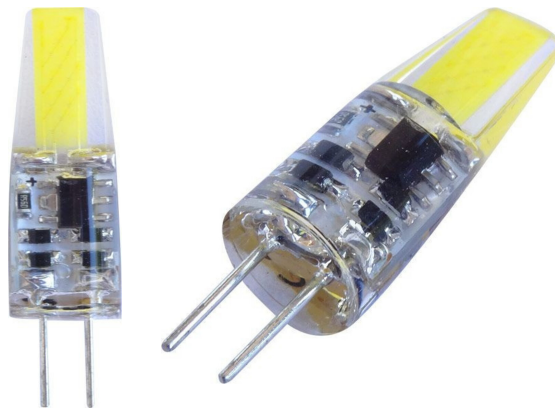

Dispersor	Cu silicon
Dulie	G4
Durata de viata	30.000 ore
Flux luminos	90 lumeni / Watt
Forma Bec	Clasic
Garantie	24 luni
Grad de Protectie	IP20
Putere	3W
Silicon	Da
Temperatura de culoare	Alb rece (6000K - 6500K)
Tensiune Alimentare	12V
Tip LED	COB
Unghiul de lumina	360 grade

Galerie Imagini Produs

ProduseLED.ro | Telefon: 0731822886 | Email: office@produseled.com

www.produseculed.ro

Vezi mai multe detalii despre acest produs aici