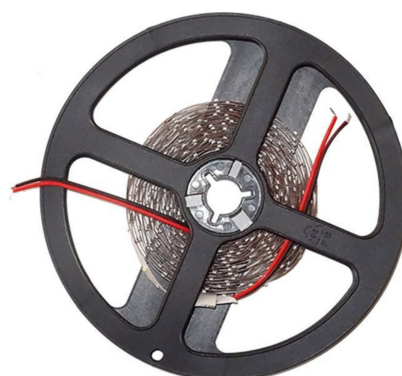

Produse^{CW}**LED****FISA TEHNICA - Banda LED, 7.2W, 60x3014, IP20, Lumina Alb Rece****Cod produs:** BL6WIP20CW**Caracteristici Tehnice - Banda LED, 7.2W, 60x3014, IP20, Lumina Alb Rece**

Accesorii pentru functionare (nu sunt incluse)	Transformator 220V-12V
Aplicatii Banda LED	Iluminat de uz casnic pentru holuri, scari, trasee, ferestre, hoteluri, teatre, cluburi, mall-uri, festivaluri, spectacole, iluminat decorativ arhitectural, arcada, iluminat de siguranta sau de urgenta, iluminat mascat, iluminat publicitate
Banda adeziva	Da
Cablaj Alimentare	2 fire x 10 cm
Cantitate LED / Serie	3 LED-uri 3014
Categorie produs	Banda LED 12V
Declaratie de conformitate	Da
Durata de viata	25.000 ore
Garantie	24 luni
Grad de Protectie	IP20
Latime Banda LED	8 mm
Lungime Banda LED	5 m
Numar LED-uri	60 LED-uri pe metru
Numar LED-uri / Rola	300 LED-uri
Pachetul contine	Banda LED cu lungimea de 5 metri
Putere	7.2W
Silicon	Nu
Temperatura de culoare	Alb rece (6000K - 6500K)
Tensiune Alimentare	12V
Tip LED	3014

Transformator recomandat pentru 5 metri	Minim 36W / 3A
Unghiul de lumina	160 grade

Galerie Imagini Produs

ProduseLED.ro | Telefon: 0731822886 | Email: office@produseled.com
www.produseculed.ro

[Vezi mai multe detalii despre acest produs aici](#)