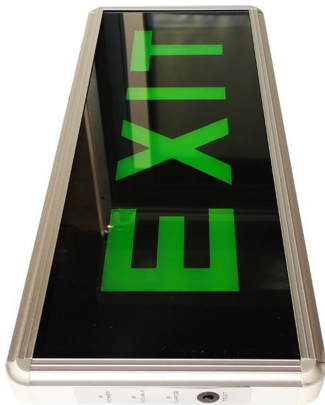

ProduseLED.ro | Telefon: 0731822886 | Email: office@produseled.com

www.produseculed.ro

Vezi mai multe detalii despre acest produs aici