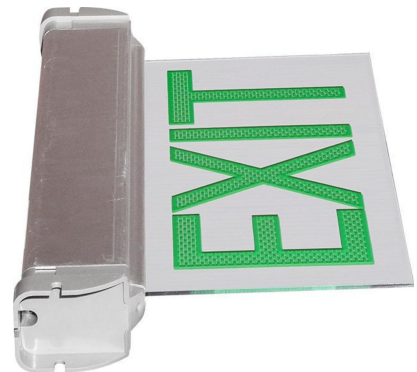

Galerie Imagini Produs