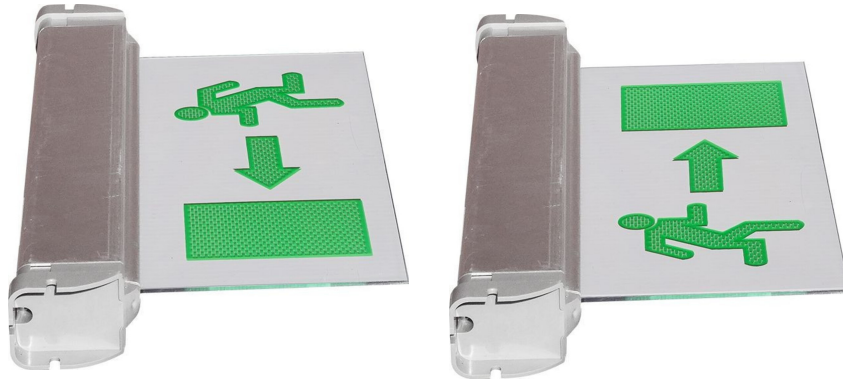

ProduseLED.ro | Telefon: 0731822886 | Email: office@produseled.com
www.produseculed.ro
Vezi mai multe detalii despre acest produs aici