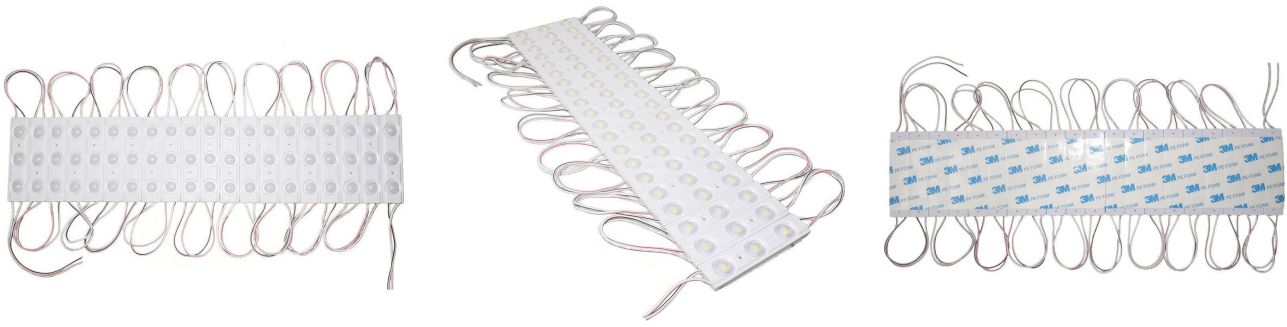

ProduseLED.ro | Telefon: 0731822886 | Email: office@produseled.com

www.produseled.ro

Vezi mai multe detalii despre acest produs aici