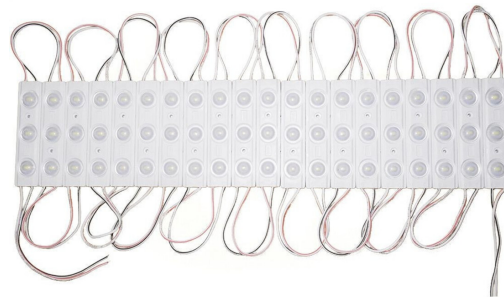

**Produse**<sup>CU</sup>**LED**

## FISA TEHNICA - Set 20 Module LED, Alb Natural, Lupa 3X5730

**Cod produs:** ML3x5730IP65LNW

### Caracteristici Tehnice - Set 20 Module LED, Alb Natural, Lupa 3X5730

Categorie produs	Module LED 12V
Declaratie de conformitate	Da
Dimabil	Da
Dispersor	Efect Lupa
Durata de viata	25.000 ore
Forma	Dreptunghiular
Garantie	24 luni
Grad de Protectie	IP65
Montaj	Lipire cu banda adeziva / Fixare cu suruburi
Numar LED-uri	3
Putere	1.32W
Silicon	Da
Temperatura de culoare	Alb natural (4000K - 4500K)
Tensiune Alimentare	12V
Tip LED	5730
Unghiul de lumina	160 grade