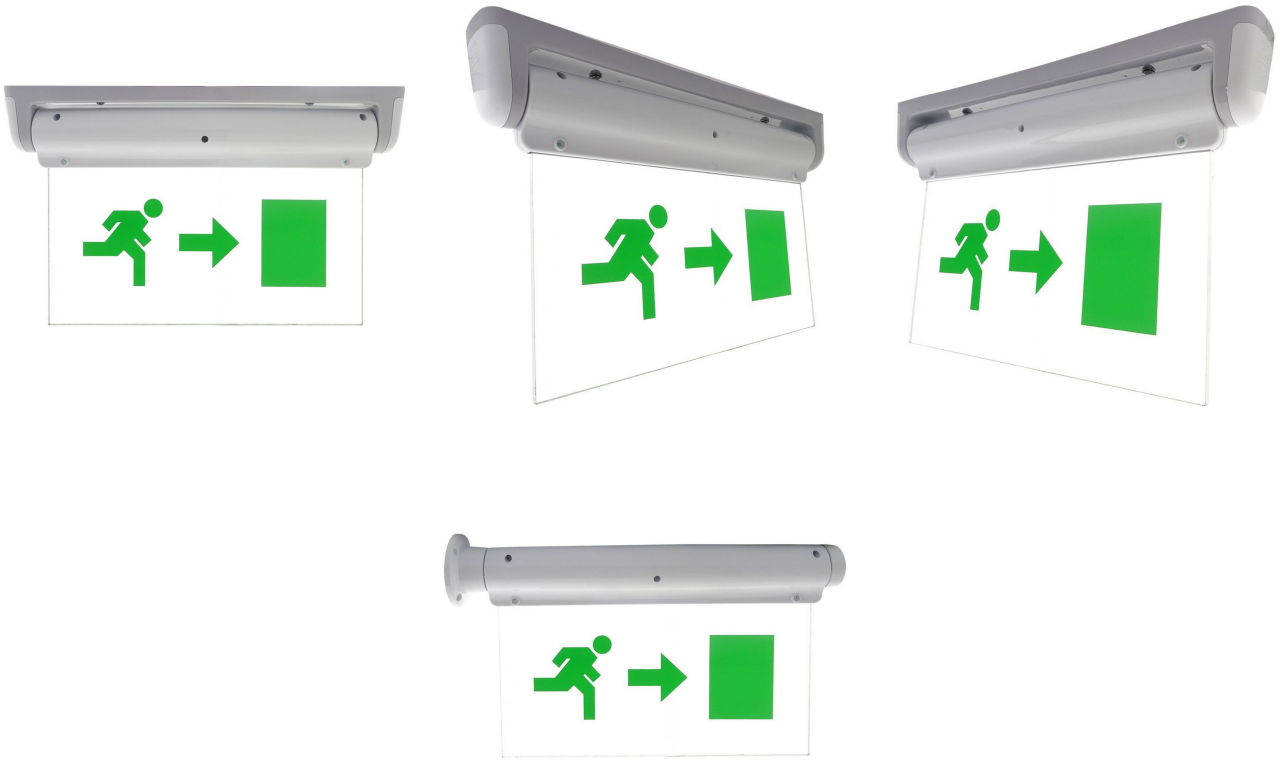

ProduseLED.ro | Telefon: 0731822886 | Email: office@produseled.com

www.produseculed.ro

Vezi mai multe detalii despre acest produs aici