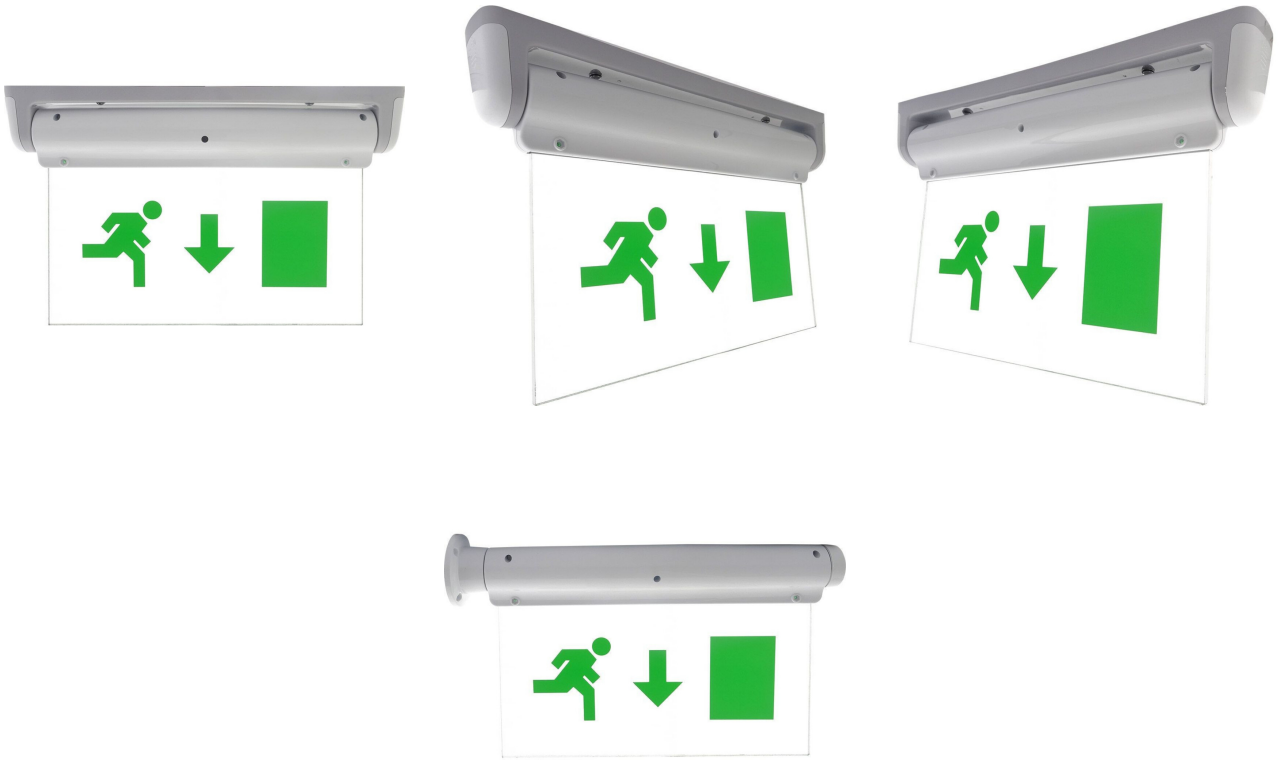

ProduseLED.ro | Telefon: 0731822886 | Email: office@produseled.com

www.produseculed.ro

Vezi mai multe detalii despre acest produs aici