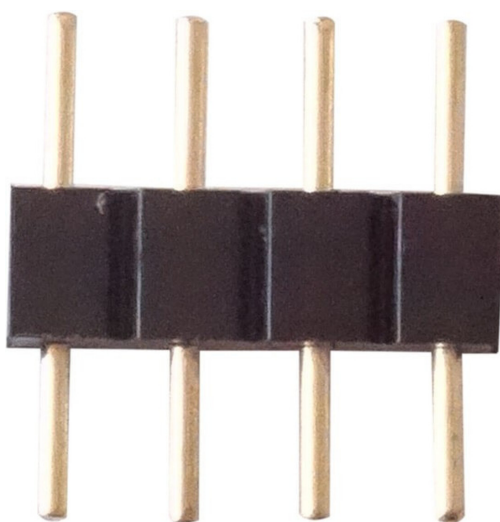

Produse^{CU}**LED****FISA TEHNICA - Pini Conector Controller RGB, Banda LED****Cod produs: PBLRGB-C****Caracteristici Tehnice - Pini Conector Controller RGB, Banda LED**

Categorie produs	Accesorii Banda LED 12V
Compatibil Banda LED	14.4W / metru
Declaratie de conformitate	Da
Garantie	24 luni
Grad de Protectie	IP20
Latime Banda LED	10 mm
Materiale	Aluminiu + Plastic
Montaj	Prin Imbinare
Temperatura de culoare	RGB
Tensiune Alimentare	12V
Tip LED	5050