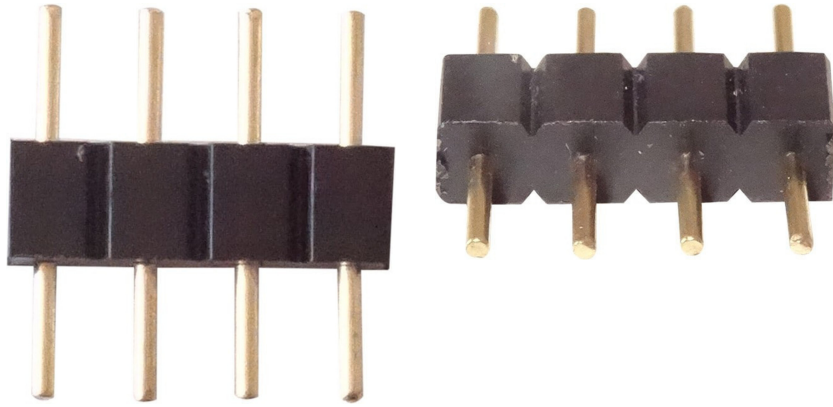

ProduseLED.ro | Telefon: 0731822886 | Email: office@produseled.com

www.produseculed.ro

Vezi mai multe detalii despre acest produs aici