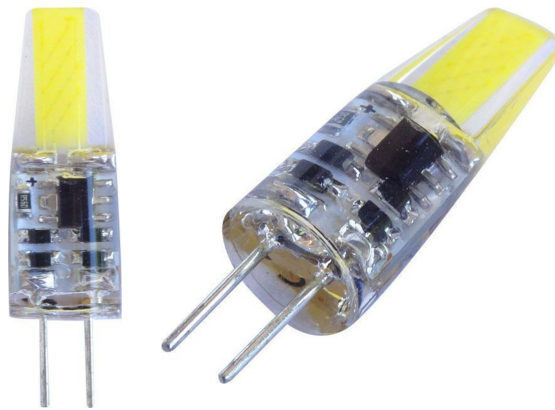

Dispersor	Cu silicon
Dulie	G4
Durata de viata	30.000 ore
Flux luminos	90 lumeni / Watt
Forma Bec	Clasic
Garantie	24 luni
Grad de Protectie	IP20
Putere	3W
Silicon	Da
Temperatura de culoare	Alb rece (6000K - 6500K)
Tensiune Alimentare	220V
Tip LED	COB
Unghiul de lumina	360 grade

Galerie Imagini Produs

ProduseLED.ro | Telefon: 0731822886 | Email: office@produseled.com

www.produseculed.ro

Vezi mai multe detalii despre acest produs aici