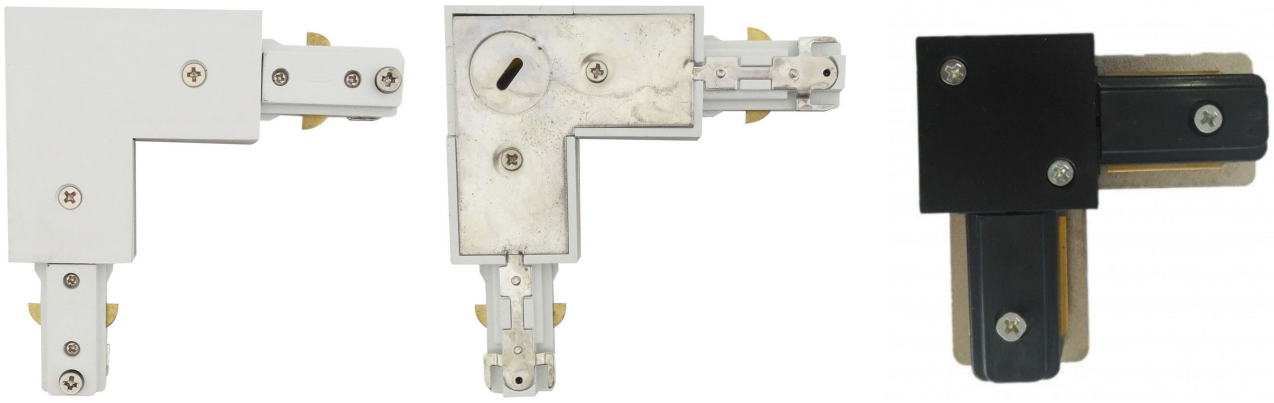

ProduseLED.ro | Telefon: 0731822886 | Email: office@produseled.com

www.produseculed.ro

Vezi mai multe detalii despre acest produs aici