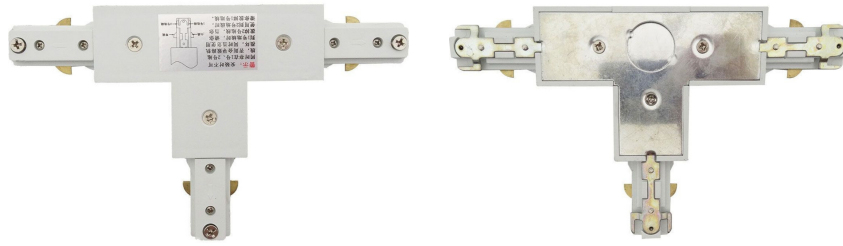

ProduseLED.ro | Telefon: 0731822886 | Email: office@produseled.com

www.produseculed.ro

Vezi mai multe detalii despre acest produs aici