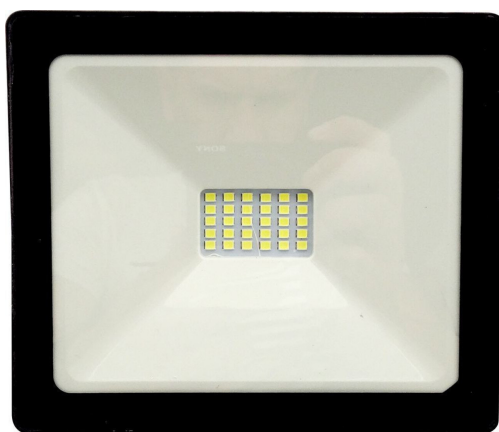

Produse^{CU}**LED****FISA TEHNICA - Proiector Galaxy Slim, LED 20W, SMD, Alb Rece/Cald/Natural****Cod produs:** PL20WSMDUSGXX**Caracteristici Tehnice - Proiector Galaxy Slim, LED 20W, SMD, Alb Rece/Cald/Natural**

Categorie produs	Proiector LED
Culoare carcasa	Neagra
Declaratie de conformitate	Da
Dispersor	Transparent / Clar
Durata de viata	15.000 ore
Flux luminos	90 lumeni / Watt
Garantie	24 luni
Grad de Protectie	IP65
Numar LED-uri	30
Putere	20W
Temperatura de culoare	Alb rece (6000K - 6500K)
Temperatura de culoare	Alb natural (4000K - 4500K)
Temperatura de culoare	Alb cald (2700K - 3000K)
Tensiune Alimentare	220V
Tip LED	SMD
Unghiul de lumina	120 grade