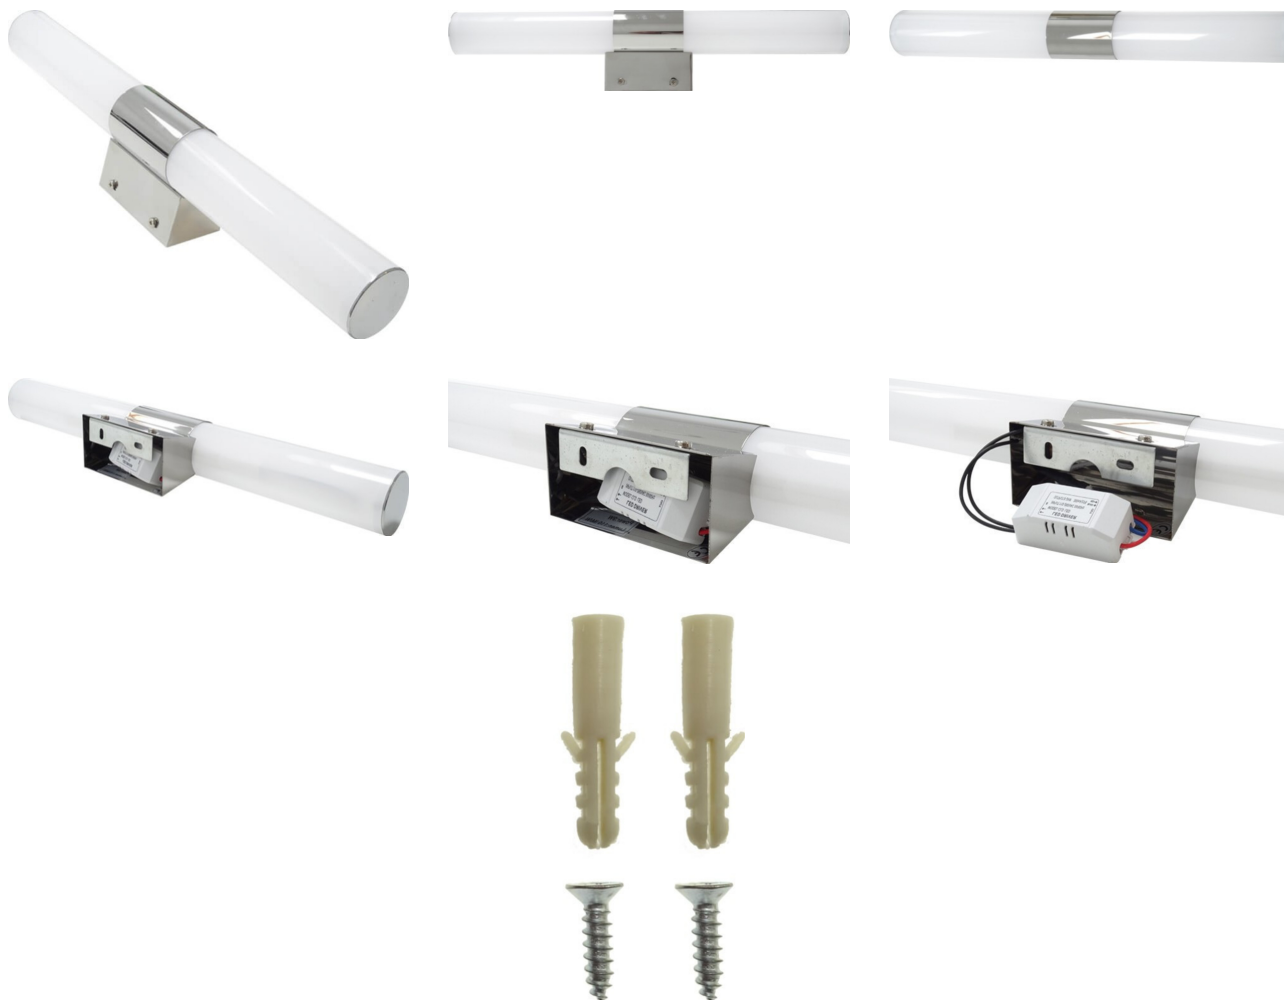

ProduseLED.ro | Telefon: 0731822886 | Email: office@produseled.com

www.produseculed.ro

Vezi mai multe detalii despre acest produs aici