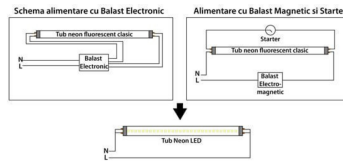

ProduseLED.ro | Telefon: 0731822886 | Email: office@produseled.com

www.produseculed.ro

Vezi mai multe detalii despre acest produs aici