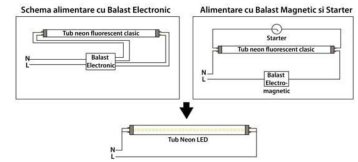

ProduseLED.ro | Telefon: 0731822886 | Email: office@produseled.com
www.produseculed.ro
Vezi mai multe detalii despre acest produs aici