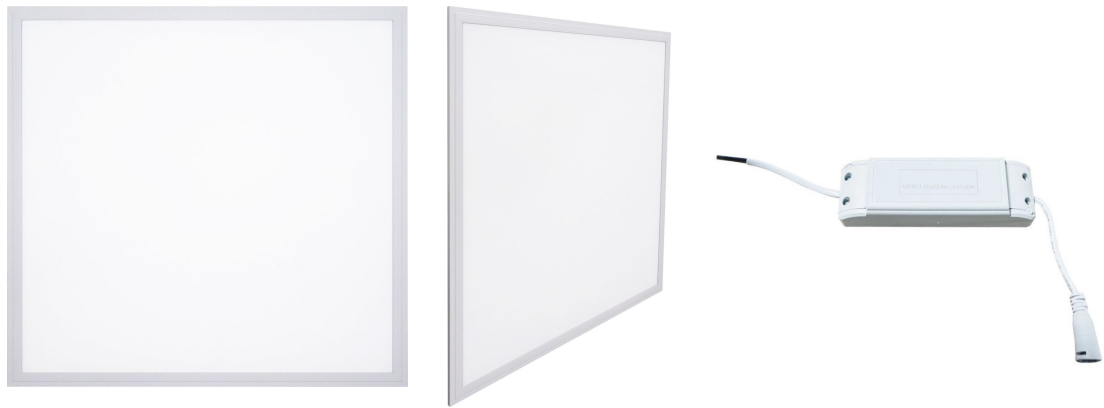

Galerie Imagini Produs

ProduseLED.ro | Telefon: 0731822886 | Email: office@produseled.com

www.produseculed.ro

Vezi mai multe detalii despre acest produs aici