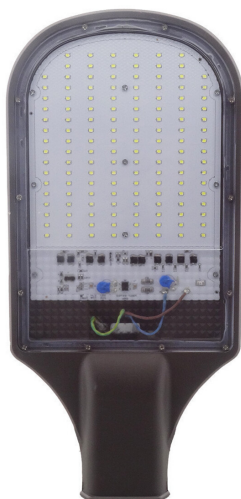

## FISA TEHNICA - Lampa Stradala LED, 100W, 10000 Lumeni, SMD

**Cod produs:** CSL100WSMD100LMW

### Caracteristici Tehnice - Lampa Stradala LED, 100W, 10000 Lumeni, SMD

Categorie produs	Lampi stradale cu LED
Dispersor	Semi transparent
Grad de Protectie	IP65
Putere	100W
Temperatura de culoare	Alb rece (6000K - 6500K)
Tensiune Alimentare	220V