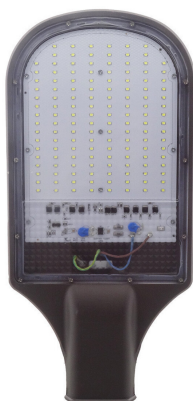

Galerie Imagini Produs