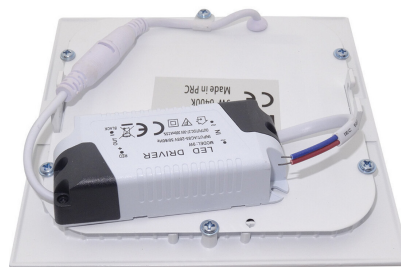

Produse^{CU}**LED****FISA TEHNICA - Spot Slim LED, 9W, Patrat, Cu Rama Alba****Cod produs:** SL9WSPRAXX**Caracteristici Tehnice - Spot Slim LED, 9W, Patrat, Cu Rama Alba**

Categorie produs	Spoturi LED incastrabile
Culoare rama	Alba
Declaratie de conformitate	Da
Decupaj	135x135 mm
Dimabil	Nu
Dimensiuni	150x150x18.5 mm
Dispersion	Mat
Durata de viata	15.000 ore
Flux luminos	80 lumeni / Watt
Forma	Patrat
Garantie	24 luni
Grad de Protectie	IP20
Montaj	Incastrat
Numar LED-uri	Nu este precizat
Pachetul contine	Transformator alimentare 220V
Putere	9W
Temperatura de culoare	Alb cald (2700K - 3000K)
Temperatura de culoare	Alb rece (6000K - 6500K)

Tensiune Alimentare	220V
Tip LED	SMD
Unghiul de lumina	120 grade

Galerie Imagini Produs

ProduseLED.ro | Telefon: 0731822886 | Email: office@produseled.com

www.produseculed.ro

Vezi mai multe detalii despre acest produs aici