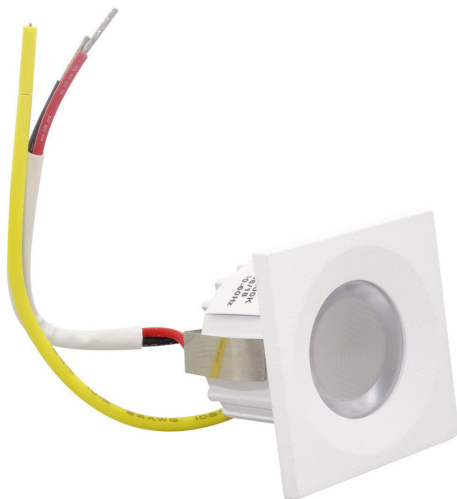

**ProduseLED****FISA TEHNICA - Spot LED 3W, 220V, Patrat, 35x35 mm****Cod produs: SL3WP35MM220VXX****Caracteristici Tehnice - Spot LED 3W, 220V, Patrat, 35x35 mm**

Categorie produs	Spoturi LED incastabile
Culoare rama	Alba
Decupaj	30x30 mm
Dimabil	Nu
Dimensiuni	35x35x25 mm
Dispersor	Prismatic
Durata de viata	25.000 ore
Forma	Patrat
Garantie	24 luni
Grad de Protectie	IP20
Materiale	Aliaj Aluminiu, Geam Sticla, Plastic
Montaj	Incastrat
Putere	3W
Temperatura de culoare	Alb rece (6000K - 6500K)
Temperatura de culoare	Alb natural (4000K - 4500K)
Temperatura de culoare	Alb cald (2700K - 3000K)
Tensiune Alimentare	220V
Tip LED	SMD