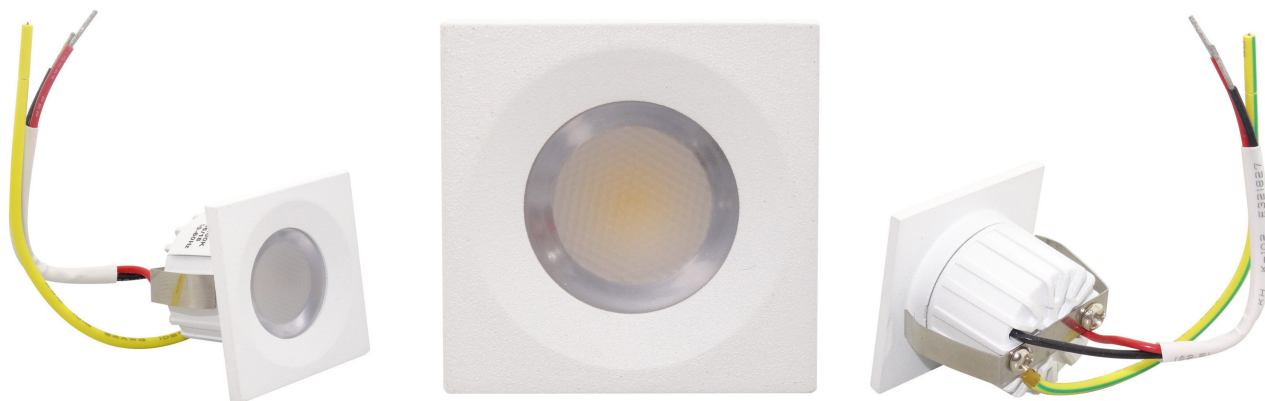

Galerie Imagini Produs

ProduseLED.ro | Telefon: 0731822886 | Email: office@produseled.com

www.produseculed.ro

Vezi mai multe detalii despre acest produs aici