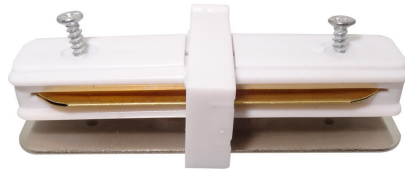

ProduseLED.ro | Telefon: 0731822886 | Email: office@produseled.com

www.produseculed.ro

Vezi mai multe detalii despre acest produs aici