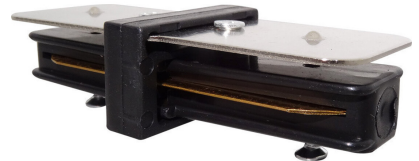

ProduseLED.ro | Telefon: 0731822886 | Email: office@produseled.com

www.produseculed.ro

Vezi mai multe detalii despre acest produs aici