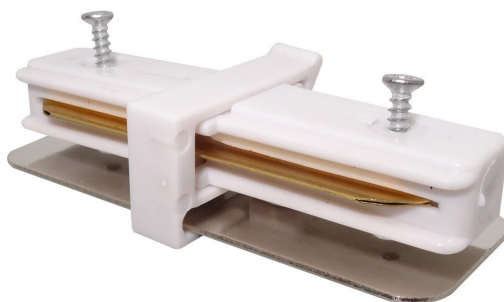

Produse^{CU}**LED**

FISA TEHNICA - Conector Tip I, Imbinare Sina, pentru Spoturi LED

Cod produs: MISTIPSLMX

Caracteristici Tehnice - Conector Tip I, Imbinare Sina, pentru Spoturi LED

Categorie produs	Spoturi LED Magazin
Culoare carcasa	Neagra
Culoare carcasa	Alba
Declaratie de conformitate	Da
Grad de Protectie	IP20
Materiale	Aluminiu + Plastic
Montaj	Prin Imbinare
Tensiune Alimentare	220V