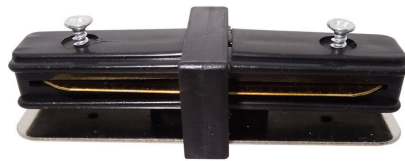

ProduseLED.ro | Telefon: 0731822886 | Email: office@produseled.com

www.produseculed.ro

Vezi mai multe detalii despre acest produs aici