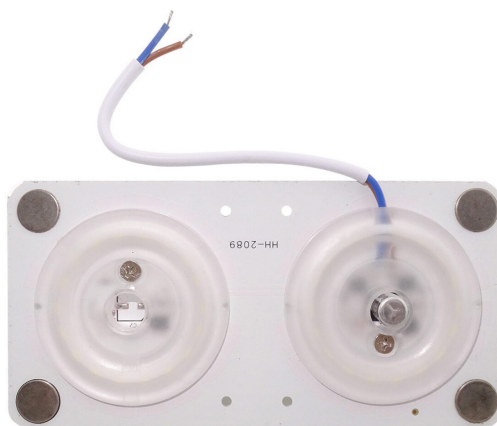

ProduseLED**FISA TEHNICA - Modul LED 24W, 2160 Lumeni, Alb Rece, IP20, 220V****Cod produs:** ML24WCWIP20**Caracteristici Tehnice - Modul LED 24W, 2160 Lumeni, Alb Rece, IP20, 220V**

Categorie produs	Plafoniere si Aplice LED
Declaratie de conformitate	Da
Dimensiuni	140 x 70 mm
Dispersor	Semi transparent
Durata de viata	15.000 ore
Flux luminos	90 lumeni / Watt
Forma	Dreptunghiular
Garantie	12 luni
Garantie	24 luni
Grad de Protectie	IP20
Montaj	Fixare cu magneti
Putere	24W
Temperatura de culoare	Alb rece (6000K - 6500K)
Tensiune Alimentare	220V
Tip LED	SMD
Unghiul de lumina	160 grade