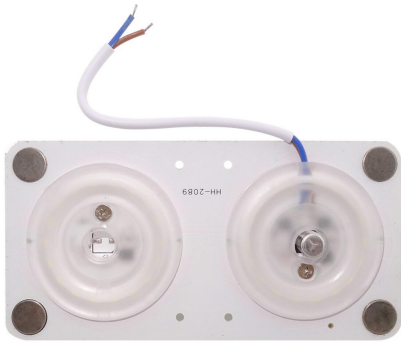

ProduseLED.ro | Telefon: 0731822886 | Email: office@produseled.com

www.produseculed.ro

Vezi mai multe detalii despre acest produs aici