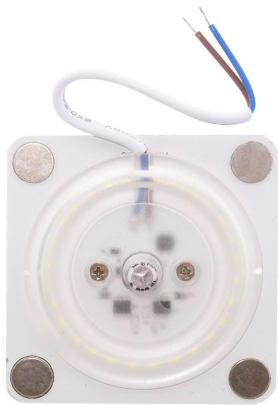

ProduseLED.ro | Telefon: 0731822886 | Email: office@produseled.com

www.produseculed.ro

Vezi mai multe detalii despre acest produs aici