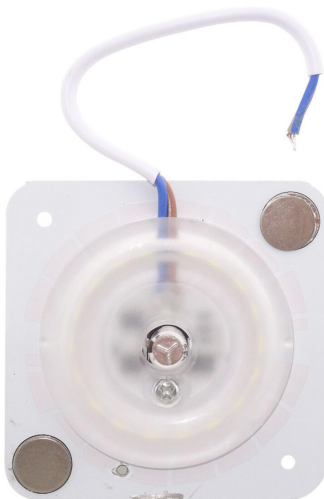

ProduseLED**FISA TEHNICA - Modul LED 12W, 1080 Lumeni, Alb Rece, IP20, 220V****Cod produs:** ML12WCWIP20**Caracteristici Tehnice - Modul LED 12W, 1080 Lumeni, Alb Rece, IP20, 220V**

Categorie produs	Plafoniere si Aplice LED
Declaratie de conformitate	Da
Dimensiuni	70 x 70 mm
Dispersor	Semi transparent
Durata de viata	15.000 ore
Flux luminos	90 lumeni / Watt
Forma	Patrat
Garantie	24 luni
Garantie	12 luni
Grad de Protectie	IP20
Montaj	Fixare cu magneti
Putere	12W
Temperatura de culoare	Alb rece (6000K - 6500K)
Tensiune Alimentare	220V
Tip LED	SMD
Unghiul de lumina	160 grade