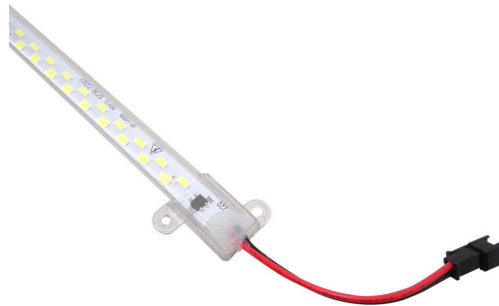

**ProduseLED****FISA TEHNICA - Banda LED Rigida 50Cm, 7W, 220V, IP65, Lumina Alba Rece****Cod produs:** BR7W50CMIP65CW

| Caracteristici Tehnice - Banda LED Rigida 50Cm, 7W, 220V, IP65, Lumina Alba Rece |   |
|--|---|
| Aplicatii Banda LED  | Design interior pentru apartamente, case, vile, hoteluri, baruri, cluburi, design arhitectural, lumini decorative, lumini pe marginea mobilierului sau a sticlei, reclame luminoase, vitrine, semne de iluminat, display-uri, etc |
| Banda adeziva  | Nu  |
| Cablaj Alimentare  | 2 fire x 10 cm  |
| Categorie produs   | Banda LED 220V  |
| Declaratie de conformitate   | Da  |
| Durata de viata  | 15.000 ore  |
| Garantie   | 12 luni   |
| Garantie   | 24 luni   |
| Grad de Protectie  | IP65  |
| Numar LED-uri  | 72  |
| Numar LED-uri  | 72  |
| Putere   | 7W  |
| Temperatura de culoare   | Alb rece (6000K - 6500K)  |
| Tensiune Alimentare  | 220V  |
| Tip LED  | 5730  |
| Unghiul de lumina  | 120 grade   |