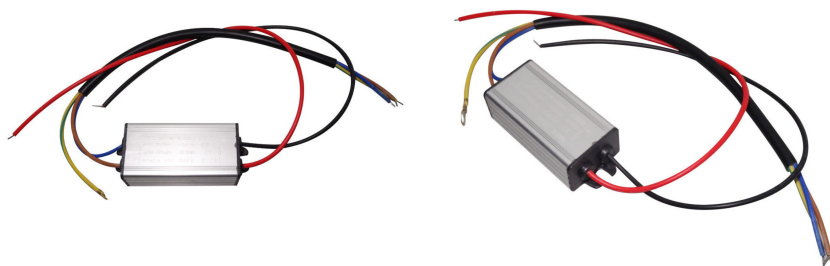

BANCA TRANSILVANIA - LEI: RO83BTRLRONCRT0382299801

TREZORERIE PLOIESTI: RO74TREZ5215069XXX015072

ProduseLED

FISA TEHNICA - Driver 20W pentru Iluminat Stradal, Proiector LED

Cod produs: DRVLED20WPPS

Caracteristici Tehnice - Driver 20W pentru Iluminat Stradal, Proiector LED

Categorie produs	Componente LED
Garantie	6 luni
Grad de Protectie	IP65
Putere	20W
Tensiune Alimentare	220V

Galerie Imagini Produs

ProduseLED.ro | Telefon: 0731822886 | Email: office@produseled.com

www.produseled.ro