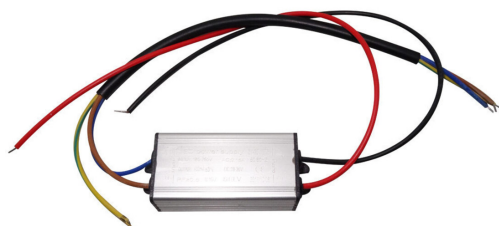

BANCA TRANSILVANIA - LEI: RO83BTRLRONCRT0382299801

TREZORERIE PLOIESTI: RO74TREZ5215069XXX015072

ProduseLED

FISA TEHNICA - Driver 20W pentru Iluminat Stradal, Proiector LED

Cod produs: DRVLED20WPPS

Caracteristici Tehnice - Driver 20W pentru Iluminat Stradal, Proiector LED

Categorie produs	Componente LED
Garantie	6 luni
Grad de Protectie	IP65
Putere	20W
Tensiune Alimentare	220V

Galerie Imagini Produs

ProduseLED.ro | Telefon: 0731822886 | Email: office@produseled.com

www.produseled.ro