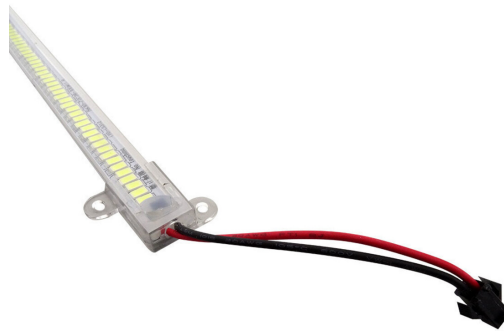

Produse^{CW}**LED****FISA TEHNICA - Banda LED Rigida 30Cm, 220V, 3W, IP65, Lumina Alba Rece****Cod produs:** BR3W30CMIP65CW

Caracteristici Tehnice - Banda LED Rigida 30Cm, 220V, 3W, IP65, Lumina Alba Rece	
Aplicatii Banda LED	Design interior pentru apartamente, case, vile, hoteluri, baruri, cluburi, design arhitectural, lumini decorative, lumini pe marginea mobilierului sau a sticlei, reclame luminoase, vitrine, semne de iluminat, display-uri, etc
Banda adeziva	Nu
Cablaj Alimentare	2 fire x 10 cm
Categorie produs	Banda LED 220V
Declaratie de conformitate	Da
Durata de viata	15.000 ore
Garantie	12 luni
Garantie	24 luni
Grad de Protectie	IP65
Numar LED-uri	72
Putere	3W
Temperatura de culoare	Alb rece (6000K - 6500K)
Tensiune Alimentare	220V
Tip LED	5730
Unghiul de lumina	120 grade