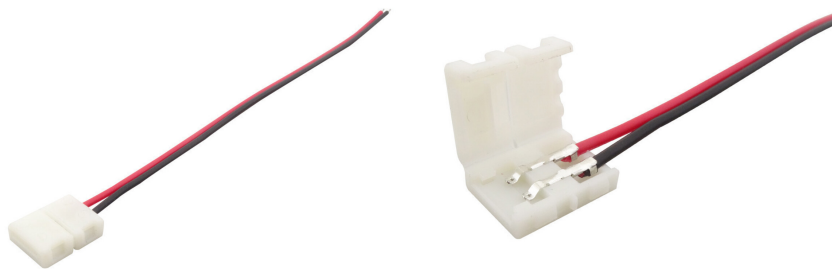

ProduseLED.ro | Telefon: 0731822886 | Email: office@produseled.com

www.produseculed.ro

Vezi mai multe detalii despre acest produs aici