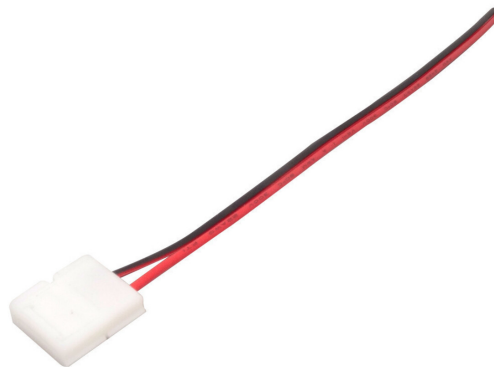

Produse^{CU}**LED**

FISA TEHNICA - Conector LED 5050, Clema 10Mm, Cablu 15Cm

Cod produs: CCBL10MM15CM

Caracteristici Tehnice - Conector LED 5050, Clema 10Mm, Cablu 15Cm	
Cablaj Alimentare	2 fire x 15 cm
Categorie produs	Accesorii Banda LED 12V
Compatibil Banda LED	14.4W / metru
Declaratie de conformitate	Da
Garantie	24 luni
Grad de Protectie	IP20
Latime Banda LED	10 mm
Montaj	Prin Imbinare
Temperatura de culoare	Toate culorile
Tensiune Alimentare	12V
Tip LED	5050