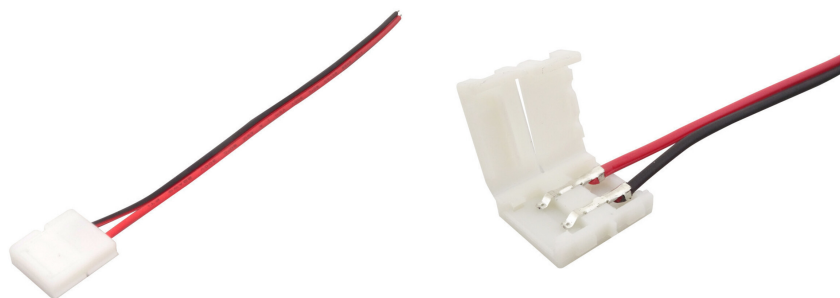

ProduseLED.ro | Telefon: 0731822886 | Email: office@produseled.com

www.produseculed.ro

Vezi mai multe detalii despre acest produs aici