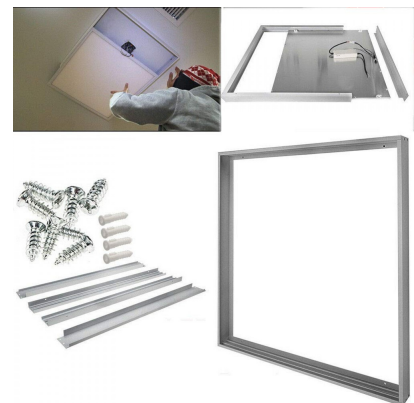

BANCA TRANSILVANIA - LEI: RO83BTRLRONCRT0382299801

TREZORERIE PLOIESTI: RO74TREZ5215069XXX015072

ProduseLED

FISA TEHNICA - Rama Montaj Aplicat, Alba, pentru Panou LED 30x60 cm

Cod produs: RAPL30X60CM

Caracteristici Tehnice - Rama Montaj Aplicat, Alba, pentru Panou LED 30x60 cm

Categorie produs	Panouri LED
Culoare carcasa	Alba
Montaj	Aplicat

Galerie Imagini Produs

ProduseLED.ro | Telefon: 0731822886 | Email: office@produseled.com

www.produseculed.ro

Vezi mai multe detalii despre acest produs aici