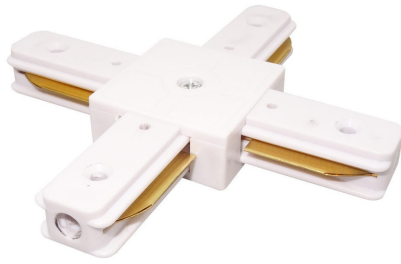

ProduseLED.ro | Telefon: 0731822886 | Email: office@produseled.com

www.produseculed.ro

Vezi mai multe detalii despre acest produs aici