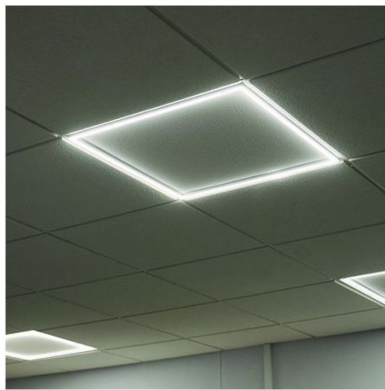

Galerie Imagini Produs

ProduseLED.ro | Telefon: 0731822886 | Email: office@produseled.com
www.produseculed.ro
Vezi mai multe detalii despre acest produs aici