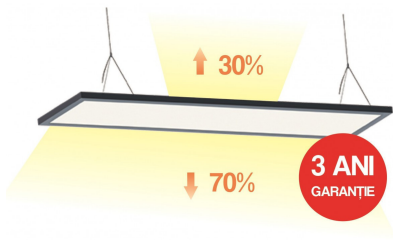

ProduseLED.ro | Telefon: 0731822886 | Email: office@produseled.com

www.produseculed.ro

Vezi mai multe detalii despre acest produs aici