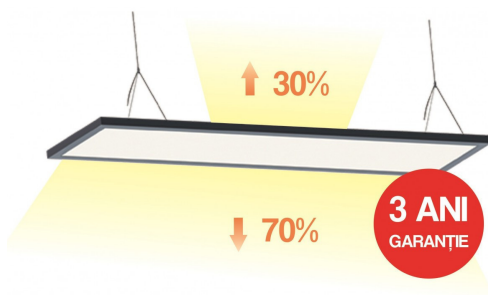

**Produse**<sup>CU</sup>**LED****FISA TEHNICA - Panou LED 30x120cm, 40W, Alb Natural, Distributie 70%/30%****Cod produs:** PL40W30X120CMBNW**Caracteristici Tehnice - Panou LED 30x120cm, 40W, Alb Natural, Distributie 70%/30%**

Categorie produs	Panouri LED
Culoare rama	Alba
Declaratie de conformitate	Da
Dispersor	Mat
Durata de viata	30.000 ore
Flux luminos	100 lumeni / Watt
Forma	Dreptunghiular
Garantie	36 Luni
Grad de Protectie	IP20
Montaj	Suspendat
Numar LED-uri	Nu este precizat
Pachetul contine	Driver alimentare 220V
Putere	40W
Temperatura de culoare	Alb natural (4000K - 4500K)
Tensiune Alimentare	220V
Tip LED	SMD
Unghiul de lumina	120 grade