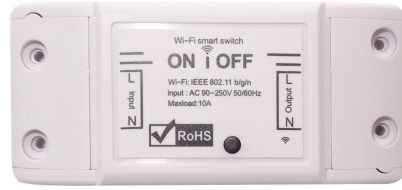

ProduseLED.ro | Telefon: 0731822886 | Email: office@produseled.com

www.produseled.ro

Vezi mai multe detalii despre acest produs aici