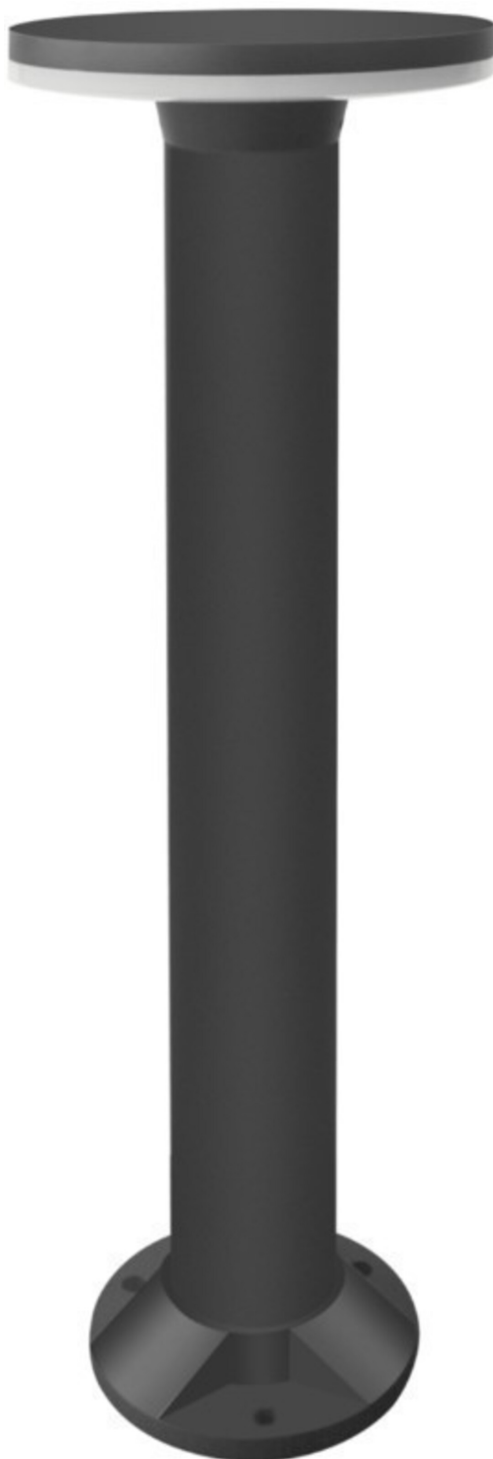

Produse^{CU}**LED**

FISA TEHNICA - Stalp LED Decorativ Gradina, Alb Cald, 12W, 60cm

Cod produs: SOLG12WWW

Caracteristici Tehnice - Stalp LED Decorativ Gradina, Alb Cald, 12W, 60cm

Categorie produs	Stalpi de Gradina cu LED
Declaratie de conformitate	Da
Dimabil	Nu
Dispersor	Mat
Durata de viata	30.000 ore
Flux luminos	100 lumeni / Watt
Garantie	24 luni
Grad de Protectie	IP65
Putere	12W
Temperatura de culoare	Alb cald (2700K - 3000K)
Tensiune Alimentare	220V
Tip LED	SMD