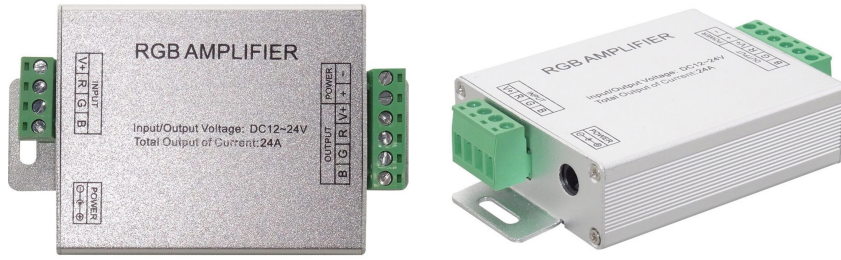

ProduceLED.ro | Telefon: 0731822886 | Email: office@produseled.com

www.produseculed.ro

Vezi mai multe detalii despre acest produs aici