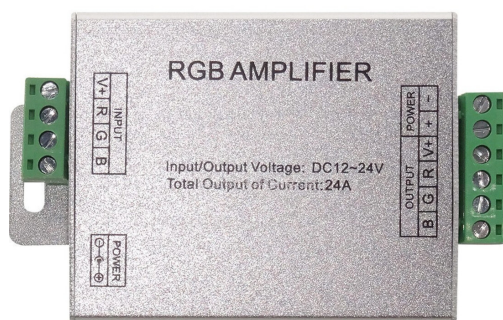

BANCA TRANSILVANIA - LEI: RO83BTRLRONCRT0382299801

TREZORERIE PLOIESTI: RO74TREZ5215069XXX015072

ProduseLED

FISA TEHNICA - Amplificator LED RGB, 288W, 24A, 12V

Cod produs: A24A288WRGB

Caracteristici Tehnice - Amplificator LED RGB, 288W, 24A, 12V

Accesorii optionale	Controller Banda RGB cu Telecomanda, Transformator 12V, Mufa legatura Controller RGB - Banda LED RGB, Mufa imbinare, Mufa prelungire
Amperaj	24 A
Categorie produs	Controllere Banda LED RGB 12V
Compatibil Banda LED	60x5050 14.4W RGB 12V
Declaratie de conformitate	Da
Garantie	24 luni
Grad de Protectie	IP20
Putere	288W
Telecomanda	Nu
Temperatura de culoare	RGB
Tensiune Alimentare	12V
Tensiune lesire	12V
Tensiune lesire	24V
Tip LED	3528 & 5050