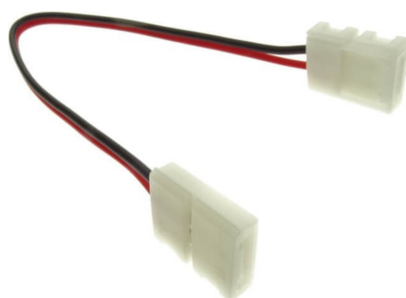

Galerie Imagini Produs