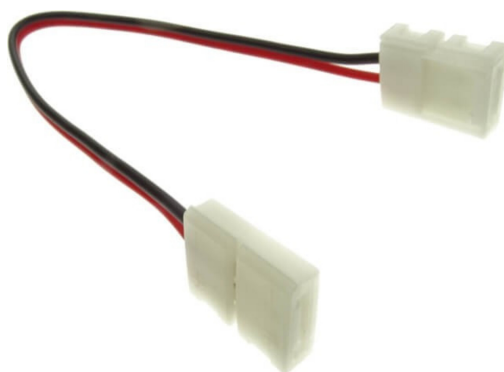

BANCA TRANSILVANIA - LEI: RO83BTRLRONCRT0382299801

TREZORERIE PLOIESTI: RO74TREZ5215069XXX015072

ProduseLED

FISA TEHNICA - Conector Dublu pentru Banda LED 8 mm, 12V

Cod produs: MA8MM2XIMB

Caracteristici Tehnice - Conector Dublu pentru Banda LED 8 mm, 12V

Cablaj Alimentare	2 fire x 10 cm
Categorie produs	Accesorii Banda LED 12V
Compatibil Banda LED	4.8W / metru
Declaratie de conformitate	Da
Garantie	24 luni
Grad de Protectie	IP20
Latime Banda LED	8 mm
Materiale	Aluminiu + Plastic
Montaj	Clipsare
Temperatura de culoare	Toate culorile
Tensiune Alimentare	12V
Tip LED	3528