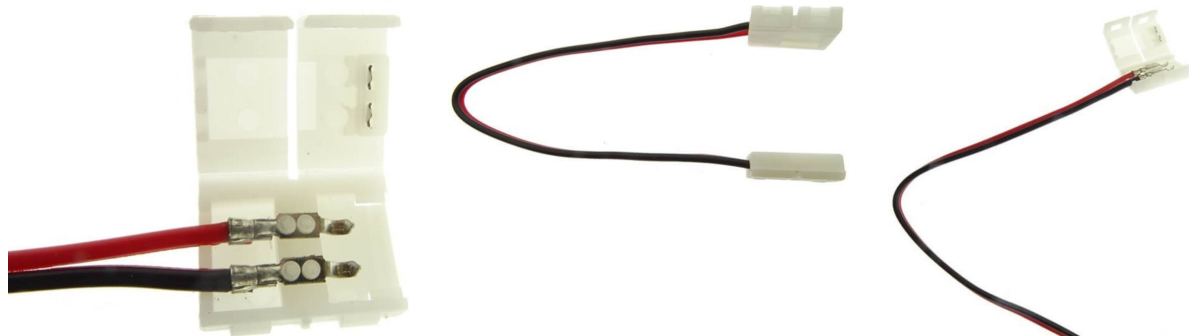

ProduseLED.ro | Telefon: 0731822886 | Email: office@produseled.com

www.produseculed.ro

Vezi mai multe detalii despre acest produs aici