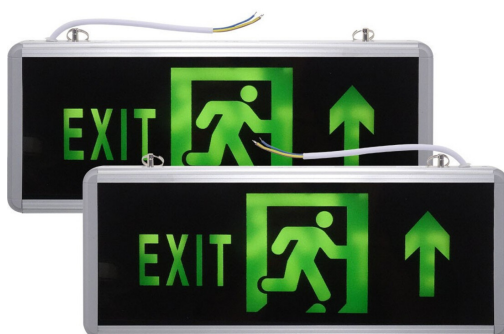

## FISA TEHNICA - Lampa LED Siguranta, Exit Dublu, Sageata In Sus

**Cod produs:** LISESSUS2F

### Caracteristici Tehnice - Lampa LED Siguranta, Exit Dublu, Sageata In Sus

Acumulator inclus	Da
Autonomie	Minim 120 minute
Categorie produs	Materiale electrice
Dispersor	Mat cu inscriptie transparenta
Grad de Protectie	IP20
LED	Da
Montaj	Suspendat
Numar fete	Doua fete
Putere	1W
Regim functionare	Permanent
Tensiune Alimentare	220V