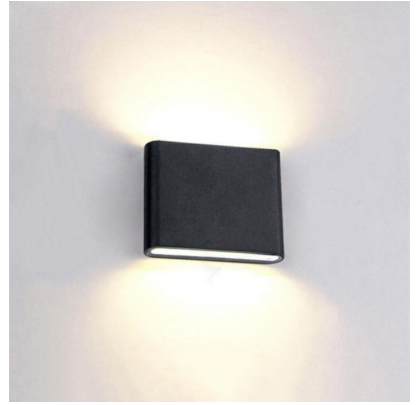

ProduseLED.ro | Telefon: 0731822886 | Email: office@produseled.com

www.produseculed.ro

Vezi mai multe detalii despre acest produs aici