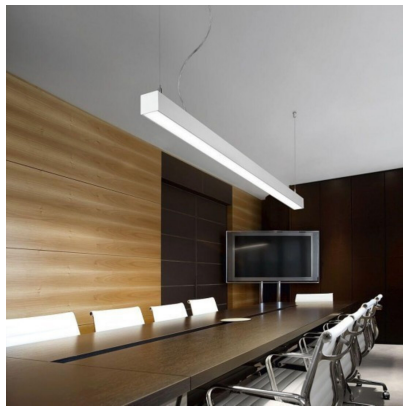

ProduseLED.ro | Telefon: 0731822886 | Email: office@produseled.com

www.produseculed.ro

Vezi mai multe detalii despre acest produs aici