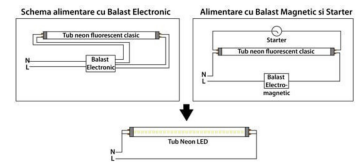

ProduseLED.ro | Telefon: 0731822886 | Email: office@produseled.com
www.produseculed.ro
Vezi mai multe detalii despre acest produs aici