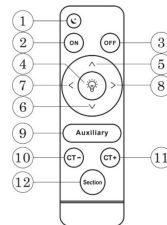

ProduseLED.ro | Telefon: 0731822886 | Email: office@produseled.com

www.produseculed.ro

Vezi mai multe detalii despre acest produs aici