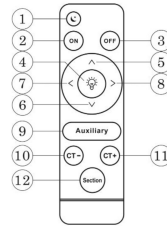

Tecomadă

ProduseLED.ro | Telefon: 0731822886 | Email: office@produseled.com

www.produseculed.ro

Vezi mai multe detalii despre acest produs aici