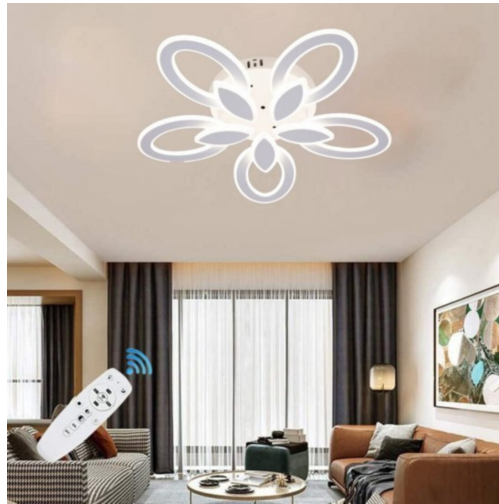

ProduseLED**FISA TEHNICA - Lustra LED cu Telecomanda, 140W, 5 Brate****Cod produs: LL140W5BT****Caracteristici Tehnice - Lustra LED cu Telecomanda, 140W, 5 Brate**

Categorie produs	Lustre LED
Culoare rama	Alba
Garantie	24 luni
Garantie	12 luni
Grad de Protectie	IP20
Montaj	Aplicat
Putere	140W
Temperatura de culoare	Alb rece (6000K - 6500K)
Temperatura de culoare	Alb cald (2700K - 3000K)
Temperatura de culoare	Alb natural (4000K - 4500K)
Tensiune Alimentare	220V