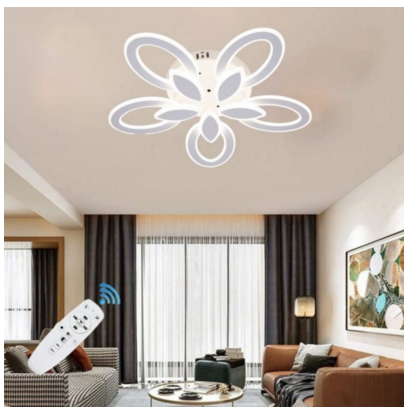

ProduseLED.ro | Telefon: 0731822886 | Email: office@produseled.com

www.produseculed.ro

Vezi mai multe detalii despre acest produs aici